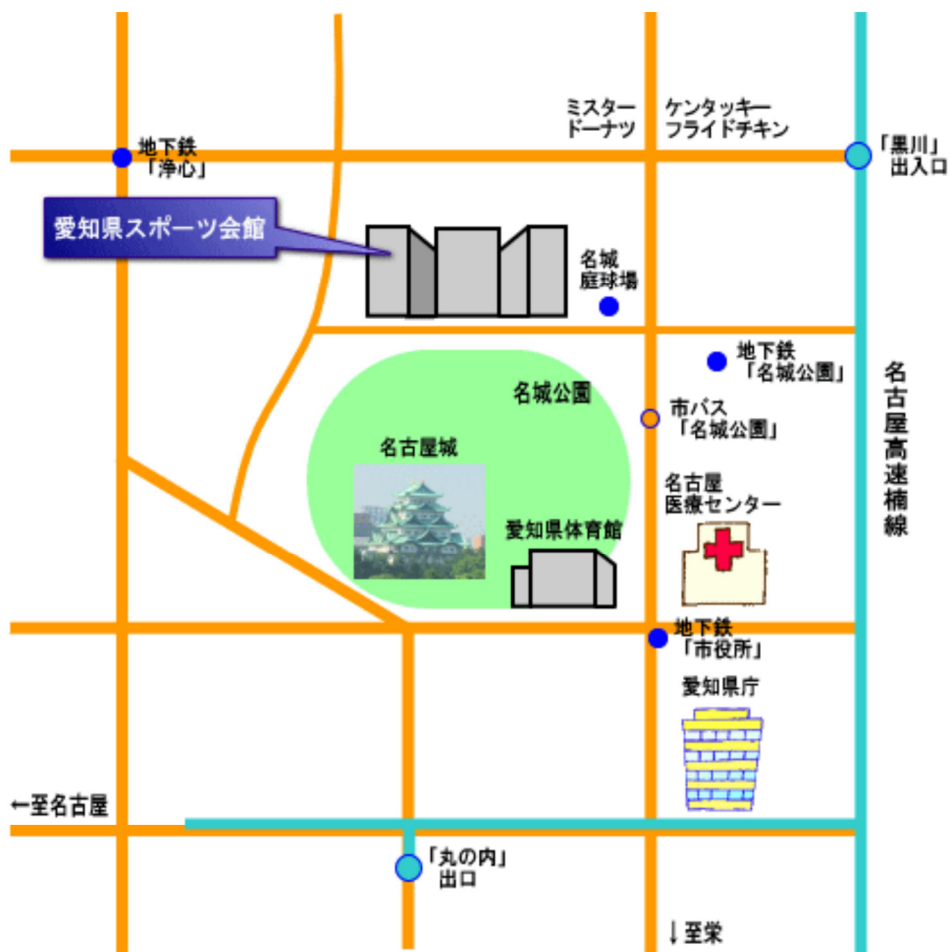

交通案内

HOME

◇周辺地図◇

◇交通案内◇

地下鉄名城線「名城公園」下車	西へ徒歩約7分
地下鉄鶴舞線「浄心」下車	東へ徒歩約15分
市バス「名城公園」下車	西へ徒歩約5分
名古屋高速道路楠線「黒川出口」	西へおよそ1km

愛知県スポーツ会館 〒462-0846 愛知県名古屋市北区名城1-3-35
【TEL】 052-991-9151 【FAX】 052-991-9153