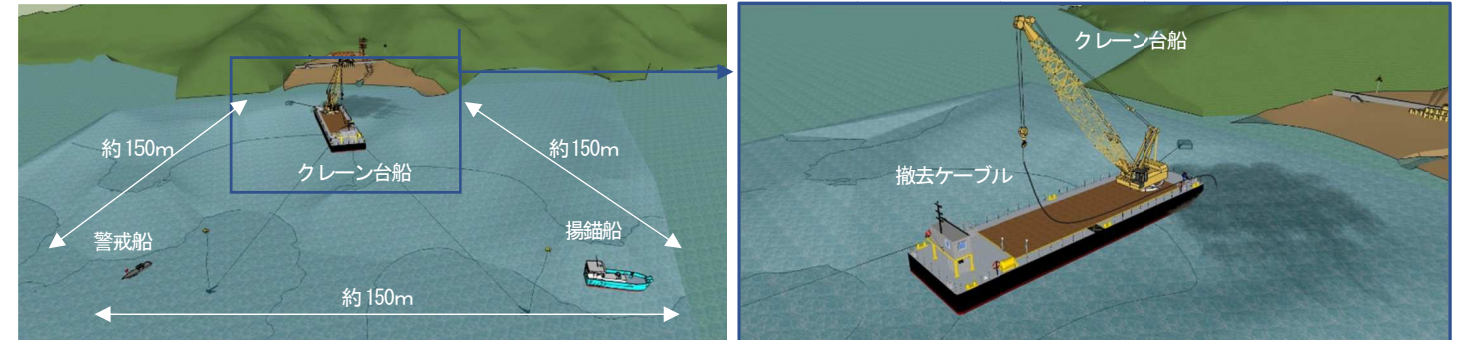

小浜～答志島間海底ケーブル撤去工事のお知らせ

小浜～答志島間の既設電力海底ケーブルの撤去工事を下記に行います。付近を航行する船舶は十分ご注意のうえ、ご協力をお願いします。

1. 作業期間および時間

作業期間 自 平成30年6月21日 至 平成30年7月10日
 (予備日：平成30年7月2～7月10日) 下記工程表を参照下さい。

日程 作業項目	2018年6月										2018年7月										
	20	21	22	23	24	25	26	27	28	29	30	01	02	03	04	05	06	07	08	09	10
既設ケーブル撤去																					
新設ケーブル防護																					
予備日																					

作業時間：日の出から日の入りまで

2. 作業位置：下図のイ～ニ及びホ～チで囲まれる区域

3. 主な作業の概要図

3.1 既設ケーブル撤去：

答志島沿岸の既設ケーブルをクレーン台船で撤去します。

3.2 新設ケーブル防護

小浜沿岸部の新設ケーブルを潜水士で埋設します。

4. 安全対策等

- 作業中は、作業船に「作業船」と明示した看板を掲げます。
- 潜水士船には、国際信号機A旗を示す表示板を掲げます。
- 作業中は、赤旗を掲げた警戒船を配置します。

5. お問い合わせ先

施工者 古河電気工業株式会社

現場責任者：高松 研 電話 080-1709-2455

発注者 中部電力株式会社 伊勢営業所 配電課

電話 0596-23-8582