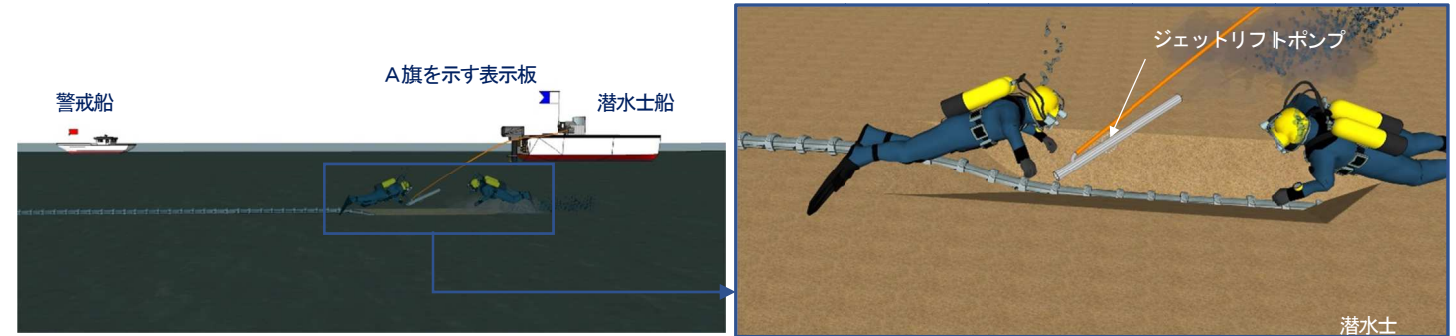

作業時間：日の出から日の入りまで

2. 作業位置：下図のイ～ニ及びホ～チで囲まれる区域

3. 主な作業の概要図

3.1 既設ケーブル撤去：

答志島沿岸の既設ケーブルをクレーン台船で撤去します。

3.2 新設ケーブル防護

小浜沿岸部の新設ケーブルを潜水士で埋設します。

4. 安全対策等

- 作業中は、作業船に「作業船」と明示した看板を掲げます。
- 潜水士船には、国際信号機A旗を示す表示板を掲げます。
- 作業中は、赤旗を掲げた警戒船を配置します。

5. お問い合わせ先

施工者 古河電気工業株式会社

現場責任者：高松 研 電話 080-1709-2455

発注者 中部電力株式会社 伊勢営業所 配電課

電話 0596-23-8582