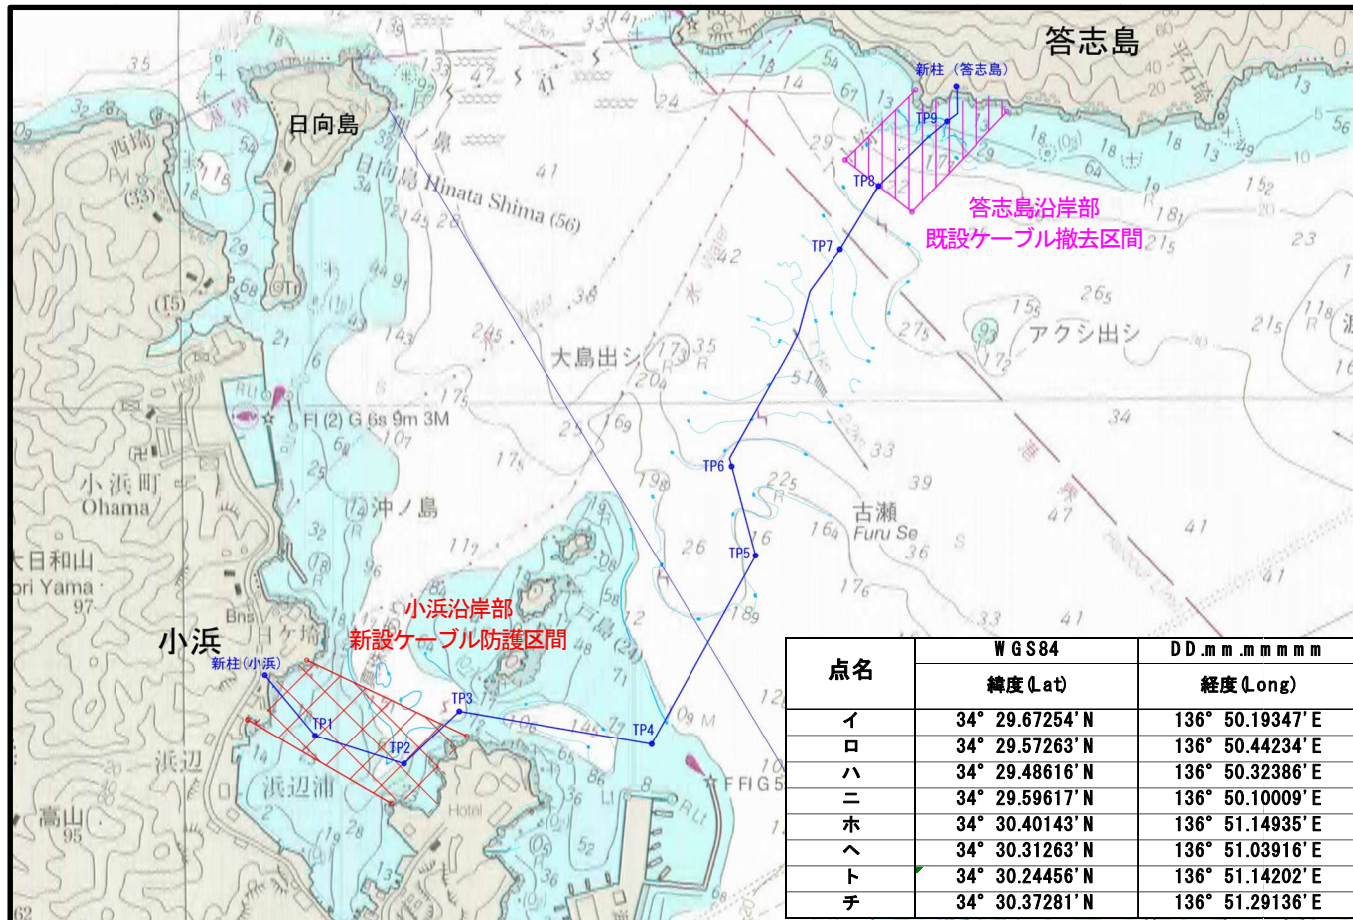

小浜～答志島間海底ケーブル撤去工事のお知らせ

小浜～答志島間の既設電力海底ケーブルの撤去工事を下記に行います。付近を航行する船舶は十分ご注意のうえ、ご協力をお願いします。

1. 作業期間および時間

作業期間 自 平成30年6月21日 至 平成30年7月10日
 (予備日：平成30年7月2～7月10日) 下記工程表を参照下さい。

日程 作業項目	2018年6月										2018年7月										
	20	21	22	23	24	25	26	27	28	29	30	01	02	03	04	05	06	07	08	09	10
既設ケーブル撤去																					
新設ケーブル防護																					
予備日																					

作業時間：日の出から日の入りまで

2. 作業位置：下図のイ～ニ及びホ～チで囲まれる区域

3. 主な作業の概要図

3.1 既設ケーブル撤去：

答志島沿岸の既設ケーブルをクレーン台船で撤去します。

3.2 新設ケーブル防護

小浜沿岸部の新設ケーブルを潜水士で埋設します。

4. 安全対策等

- 作業中は、作業船に「作業船」と明示した看板を掲げます。
- 潜水士船には、国際信号機A旗を示す表示板を掲げます。
- 作業中は、赤旗を掲げた警戒船を配置します。

5. お問い合わせ先

施工者 古河電気工業株式会社

現場責任者：高松 研 電話 080-1709-2455

発注者 中部電力株式会社 伊勢営業所 配電課

電話 0596-23-8582